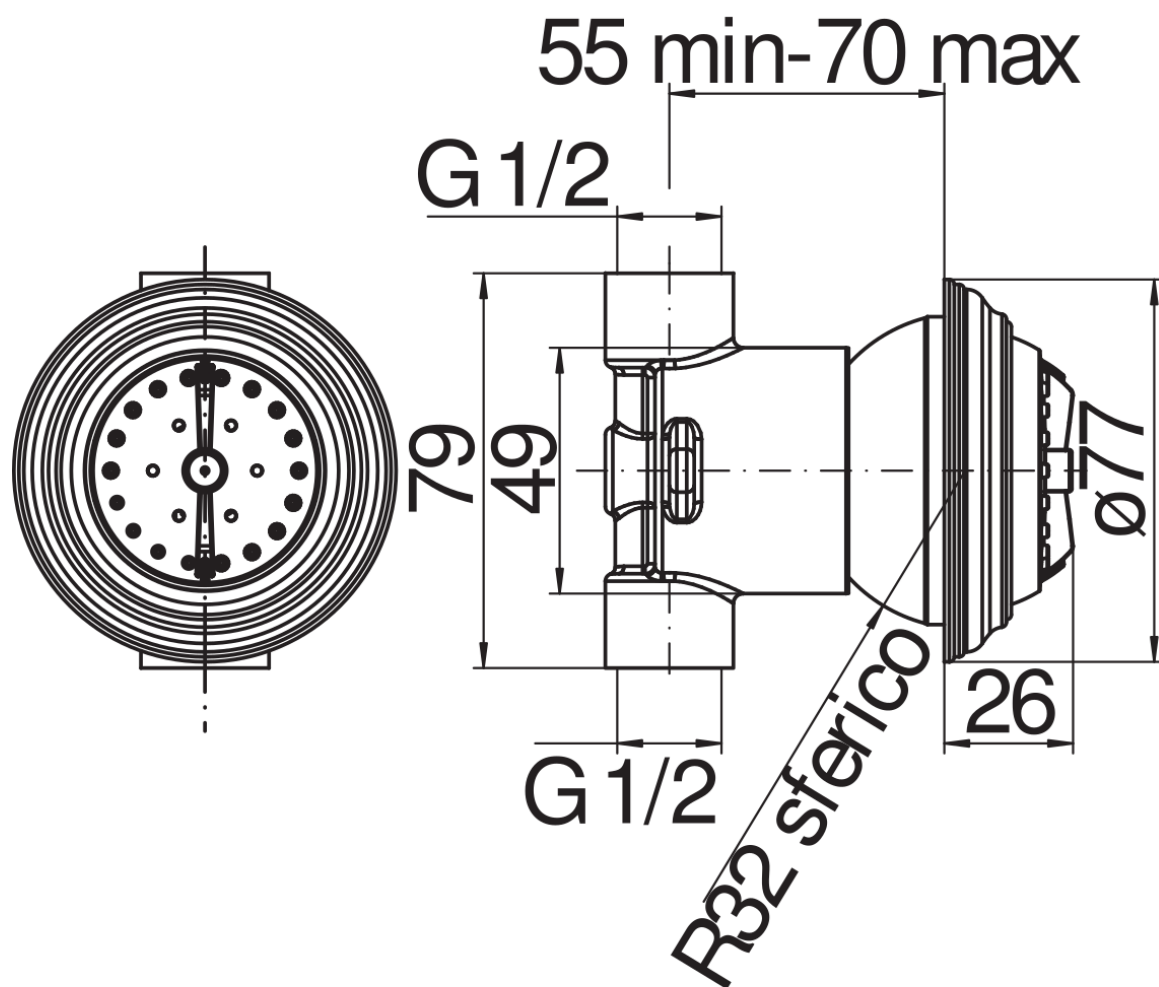

SPECIFICHE

Bodyjet a incasso

Ancient bronze

A 3 getti orientabili

Imballo: 17 x 9,5 x 10 cm / 0,001615 m<sup>3</sup> / 0,8 kg

DIAGRAMMA DI PORTATA: ACQUA CALDA/FREDDA